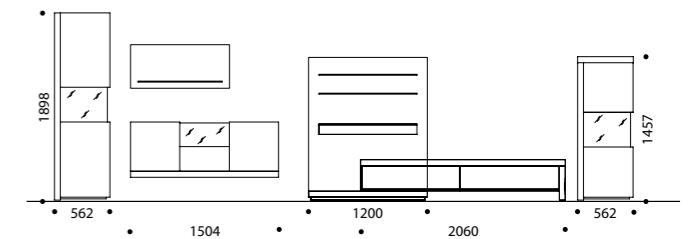

Jak haut couture to tylko w Milano!

MILANO

JADALNIA | SALON | SYPIALNIA

MILANO

Elementy wchodzące w skład zestawu:

- kredens wiszący 3W
- szafka RTV 11 uniwersalna
- półka wisząca 52 x 2
- podest x 2

Elementy wchodzące w skład zestawu:

- kredens wiszący 3W
- szafka RTV prawa
- półka wisząca 52 101 / 2P **
- witryna wysoka 13
- prawa /lewa
- witryna niska 14
- panel z szufladą III

Elementy wchodzące w skład zestawu:

- podest
- witryna niska 14
- szafka z szufladą 7
- panel z półką II
- półka wisząca 52