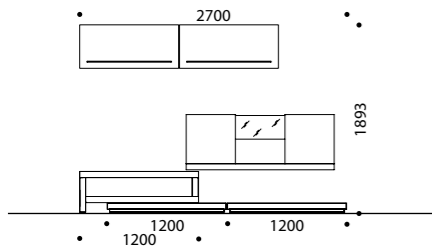

Jak haut couture to tylko w Milano!

MILANO

JADALNIA | SALON | SYPIALNIA

MILANO

Elementy wchodzące w skład zestawu:

- kredens wiszący 3W
- szafka RTV 11 uniwersalna
- półka wisząca 52 x 2
- podest x 2

Elementy wchodzące w skład zestawu:

- kredens wiszący 3W
- szafka RTV prawa
- półka wisząca 52 101 / 2P **
- witryna wysoka 13
- prawa /lewa
- witryna niska 14
- panel z szufladą III

Elementy wchodzące w skład zestawu:

- podest
- witryna niska 14
- szafka z szufladą 7
- panel z półką II
- półka wisząca 52