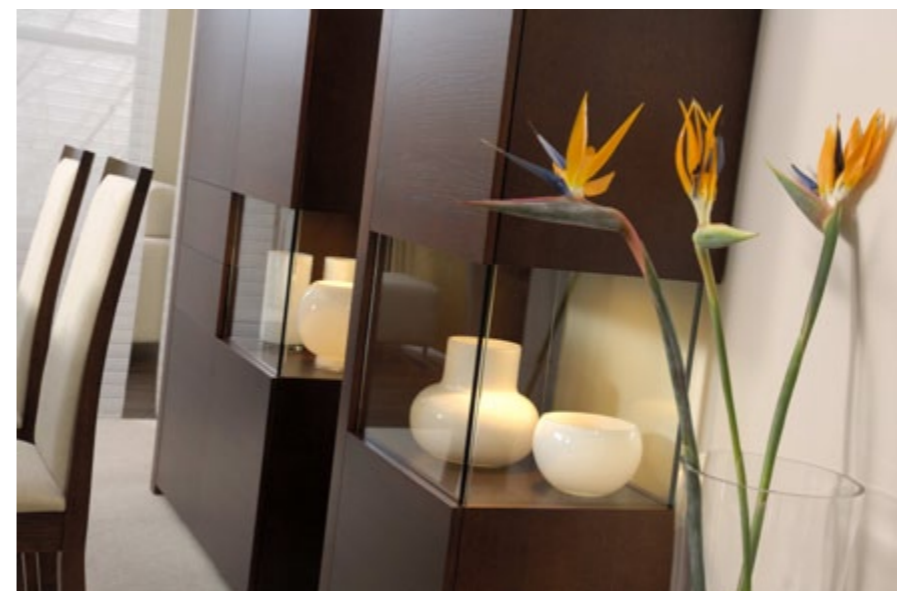

MILANO

Milano bezpardonowo porzucił uchwyty by zachwycać elegancką, gładką powierzchnią mebli. Zastosowano w zamian nowoczesny system otwierania typu „push”.

Poza oryginalną formą Milano czaruje także połączeniem kolorystyki ciepłego macao z naturalną okleiną dębową oraz szkłem. Liczne bryły wchodzące w skład kolekcji można dowolnie aranżować, przestawiać, obracać, tworząc autorskie projekty idealnie dopasowane do rozmiarów pomieszczenia.

Jak haut couture to tylko w Milano!

MILANO

JADALNIA | SALON | SYPIALNIA

MILANO

Elementy wchodzące w skład zestawu:

- kredens wiszący 3W
- szafka RTV 11 uniwersalna
- półka wisząca 52 x 2
- podest x 2

Elementy wchodzące w skład zestawu: