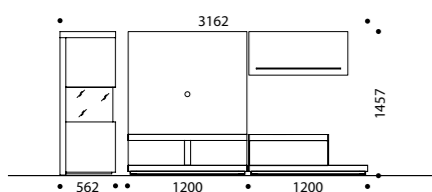

Jak haut couture to tylko w Milano!

MILANO

JADALNIA | SALON | SYPIALNIA

MILANO

Elementy wchodzące w skład zestawu:

- kredens wiszący 3W
- szafka RTV 11 uniwersalna
- półka wisząca 52 x 2
- podest x 2

Elementy wchodzące w skład zestawu:

- kredens wiszący 3W
- szafka RTV prawa
- półka wisząca 52 101 / 2P **
- witryna wysoka 13
- prawa /lewa
- witryna niska 14
- panel z szufladą III

Elementy wchodzące w skład zestawu:

- podest
- witryna niska 14
- szafka z szufladą 7
- panel z półką II
- półka wisząca 52