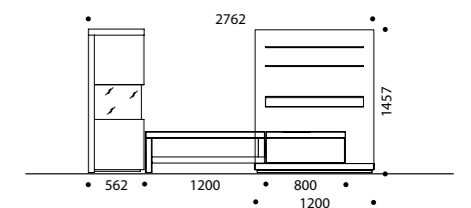

Elementy wchodzące w skład zestawu:

- kredens wiszący 3W
- szafka RTV 11 uniwersalna
- półka wisząca 52 x 2
- podest x 2

Elementy wchodzące w skład zestawu:

- kredens wiszący 3W
- szafka RTV prawa
- półka wisząca 52 101 / 2P **
- witryna wysoka 13
- prawa /lewa
- witryna niska 14
- panel z szufladą III

Elementy wchodzące w skład zestawu:

- podest
- witryna niska 14
- szafka z szufladą 7
- panel z półką II
- półka wisząca 52

Elementy wchodzące w skład zestawu:

- panel z szufladą III
- szafka z szufladą 7
- witryna niska 14
- szafka RTV 11 uniwersalna**