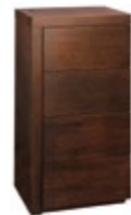

Podnośnik z ramą oraz pojemnik na pościel do łóżka 140,160,180

Nakładki tapicerowane na łóżko Milano
tkanina Aqua 86

Belka oświetleniowa do łóżka Milano

Komoda szeroka 32
sz.1065 g.450 w.847

Komoda wysoka 02
sz.563 g.450 w.1097